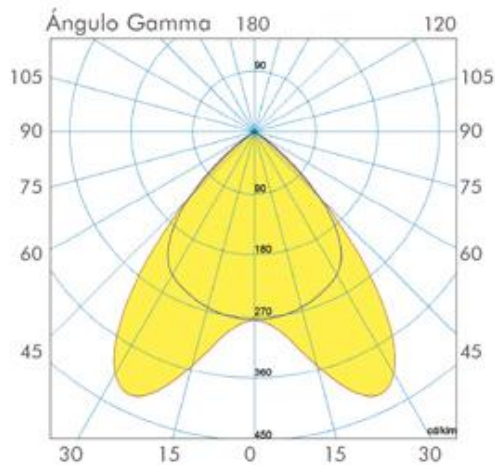

Información técnica y medidas artefacto Empotrable Aura

Código	Potencia	Lámpara	IP	l	a	h	Hueco
RTC314	3 x 14 W	G5	20	605	605	62	580 x 580
RTC414	4 x 14 W	G5	20	605	605	62	580 x 580

FOTOMETRÍA

RTC314

FLUJO 3600,00 LM
 MÁXIMO 424,78 cd/klm
 POSICIÓN $c=0,00$ $g=25,00$
 EFICIENCIA 62,31%
 BISIMÉTRICO

FOTOMETRÍA

RTC414

FLUJO 4800,00 LM
 MÁXIMO 399,17 cd/klm
 POSICIÓN $c=0,00$ $g=35,00$
 EFICIENCIA 67,74%
 BISIMÉTRICO