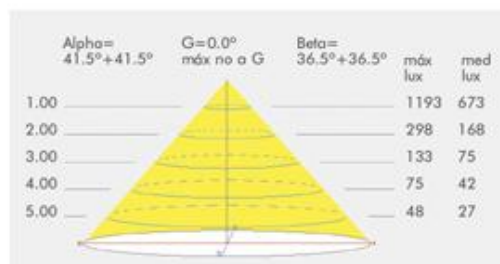

Información técnica y medidas artefacto Empotrable Aura

Código	Potencia	Lámpara	IP	l	a	h	Hueco
RTC314	3 x 14 W	G5	20	605	605	62	580 x 580
RTC414	4 x 14 W	G5	20	605	605	62	580 x 580

FOTOMETRÍA

RTC314

FLUJO 3600,00 LM
 MÁXIMO 424,78 cd/klm
 POSICIÓN $c=0,00$ $g=25,00$
 EFICIENCIA 62,31%
 BISIMÉTRICO

FOTOMETRÍA

RTC414

FLUJO 4800,00 LM
 MÁXIMO 399,17 cd/klm
 POSICIÓN $c=0,00$ $g=35,00$
 EFICIENCIA 67,74%
 BISIMÉTRICO