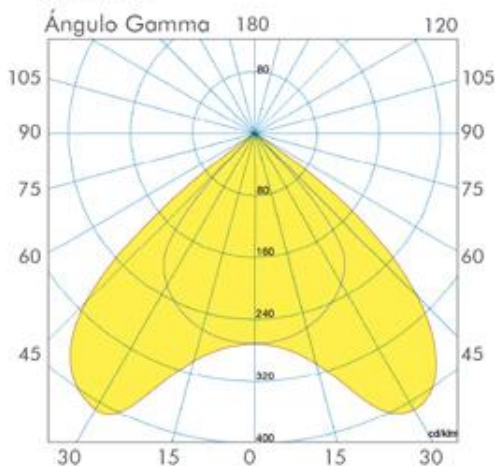

Información técnica y medidas artefacto Empotrable Aura

Código	Potencia	Lámpara	IP	l	a	h	Hueco
RTC314	3 x 14 W	G5	20	605	605	62	580 x 580
RTC414	4 x 14 W	G5	20	605	605	62	580 x 580

FOTOMETRÍA

RTC314

FLUJO 3600,00 LM
 MÁXIMO 424,78 cd/klm
 POSICIÓN $c=0,00$ $g=25,00$
 EFICIENCIA 62,31%
 BISIMÉTRICO

FOTOMETRÍA

RTC414

FLUJO 4800,00 LM
 MÁXIMO 399,17 cd/klm
 POSICIÓN $c=0,00$ $g=35,00$
 EFICIENCIA 67,74%
 BISIMÉTRICO