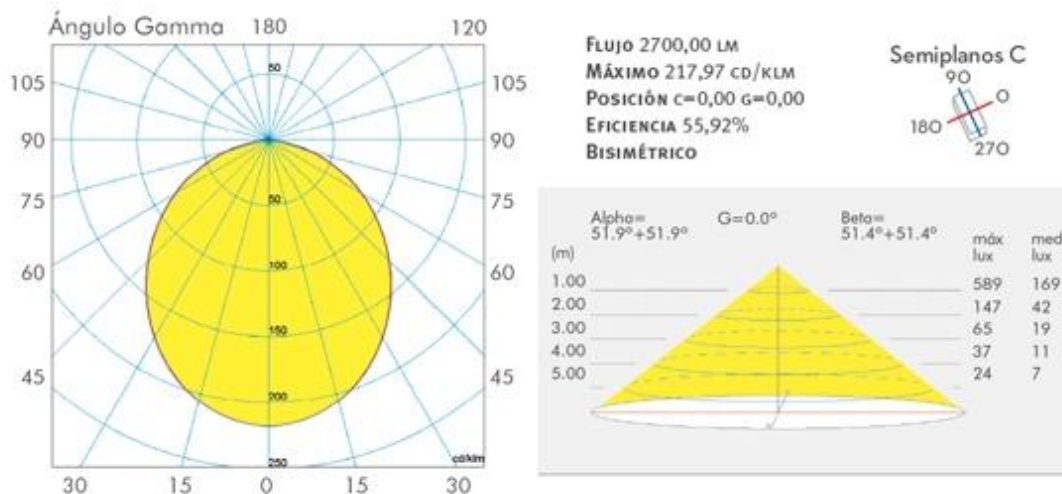

Información técnica y medidas del artefacto Empotrable Acrílico

Código	Potencia	Lámpara	IP	l	a	h	Hueco
RZA-218	2 x 18 W	G13	20	605	300	95	585 x 280
RZA-236	2 x 36 W	G13	20	1215	300	95	1195 x 280
RZA-258	2 x 58 W	G13	20	1515	300	95	1495 x 280
RZA-318	3 x 18 W	G13	20	605	605	95	585 x 585
RZA-336	3 x 36 W	G13	20	1215	605	95	1195 x 585
RZA-418	4 x 18 W	G13	20	605	605	95	585 x 585
RZA-436	4 x 36 W	G13	20	1215	605	95	1195 x 585

Fotometría RZA- 218*

* El resto de los modelos presentan fotometrías similares. Para mayor detalle visitar www.lucciola.com.ar